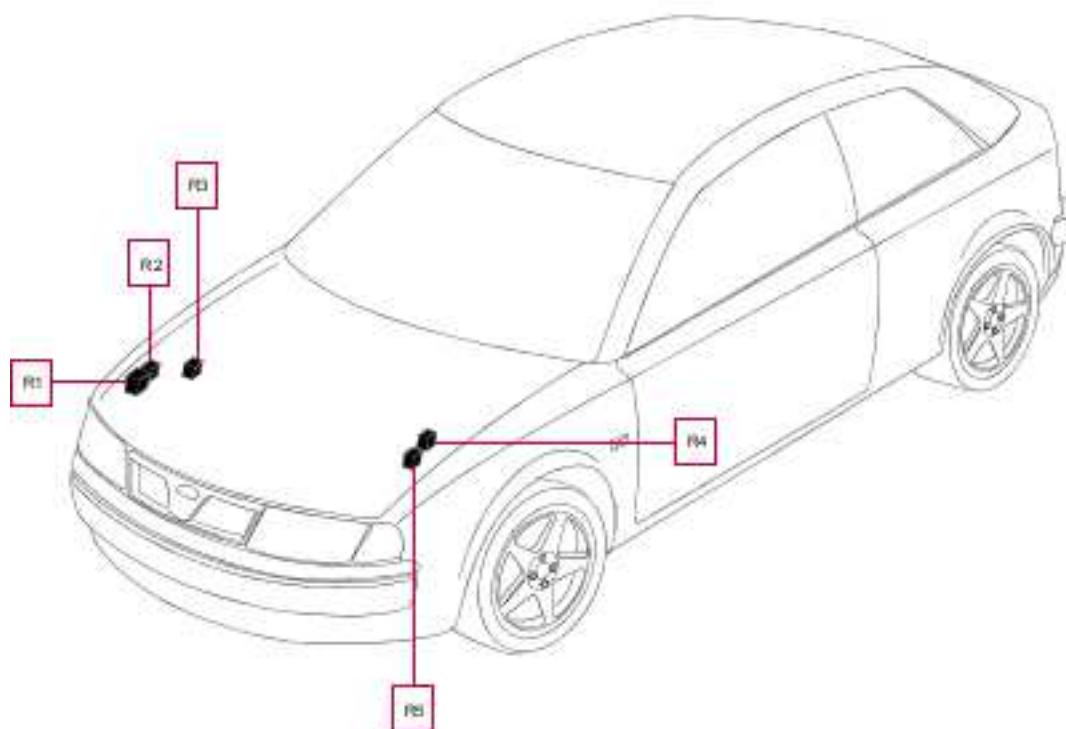

Bezpieczniki i Przełączniki

MITSUBISHI **3000** GT (6G72) 1992 do 1999

ELEKTRONIKA

Bezpieczniki i Przełączniki

Dodatkowe przełączniki w komorze silnika, model z roku 1992 -05 - 1994 -07

Relay R1
Relay R2
Relay R3