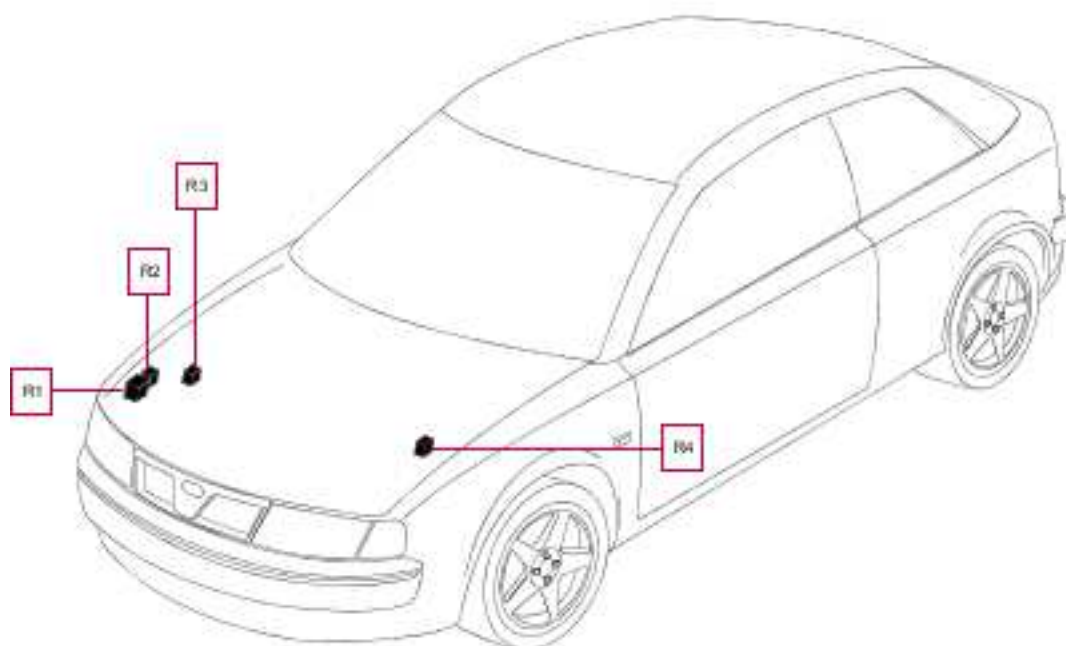

Bezpieczniki i Przełączniki

MITSUBISHI **3000** GT (6G72) 1992 do 1999

ELEKTRONIKA

Bezpieczniki i Przełączniki

Dodatkowe przełączniki w komorze silnika, od modelu z roku 1994 -07

Relay R1
Relay R2
Relay R3