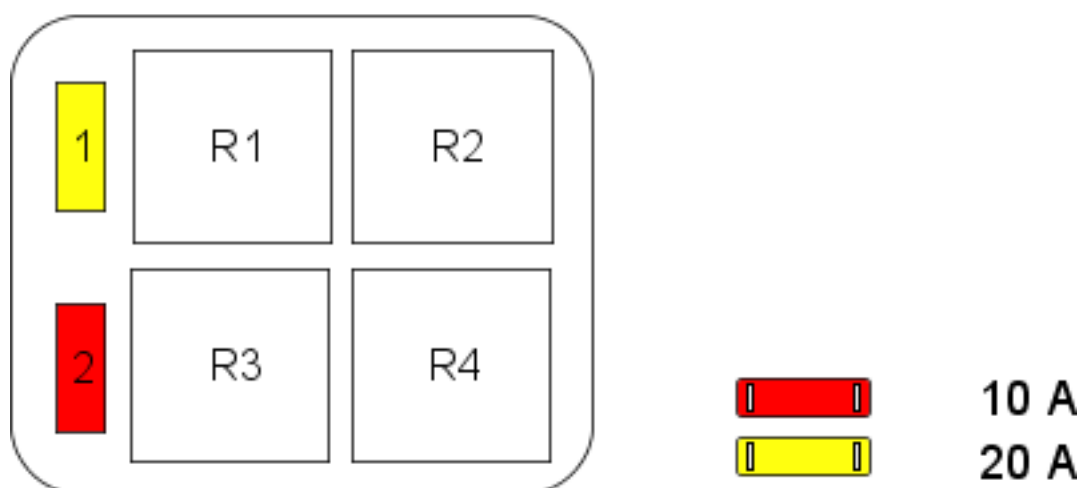

Bezpieczniki i PrzełącznikiMITSUBISHI **3000** GT (6G72) 1992 do 1999

ELEKTRONIKA

Bezpieczniki i Przełączniki**Skrzynka przełącznikowa w komorze silnika, model z roku 1992 -05 - 1994 -07****Fuse 1 - 20.0 A****Fuse 2 - 10.0 A****Relay R1****Relay R2****Relay R3***Wentylator skraplacza**Klimatyzacja**Wentylator skraplacza, stopień 2 przełącznik**Przełącznik wentylatora chłodzącego**Sprzęgło magnetyczne układu klimatyzacji*

Bezpieczniki i Przekładniki

MITSUBISHI **3000** GT (6G72) 1992 do 1999

Relay R4

Wentylator skraplacza, stopień 1 przekładnik