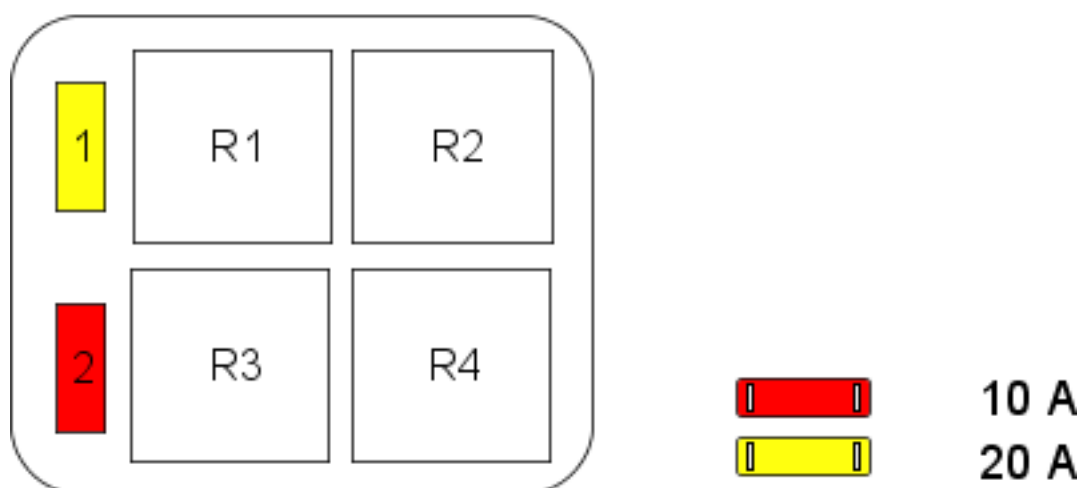

**Bezpieczniki i Przełączniki**MITSUBISHI **3000** GT (6G72) 1992 do 1999

ELEKTRONIKA

**Bezpieczniki i Przełączniki****Skrzynka przełącznikowa w komorze silnika, od modelu z roku 1994-07****Fuse 1 - 20.0 A****Fuse 2 - 10.0 A****Relay R1****Relay R2****Relay R3***Wentylator skraplacza**Klimatyzacja**Wentylator skraplacza, stopień 2 przełącznik**Nie używany**Sprzęgło magnetyczne układu klimatyzacji*

**Bezpieczniki i Przekazniki**

MITSUBISHI **3000** GT (6G72) 1992 do 1999

---

**Relay R4**

*Wentylator skraplacza, stopień 1 przekaznik*