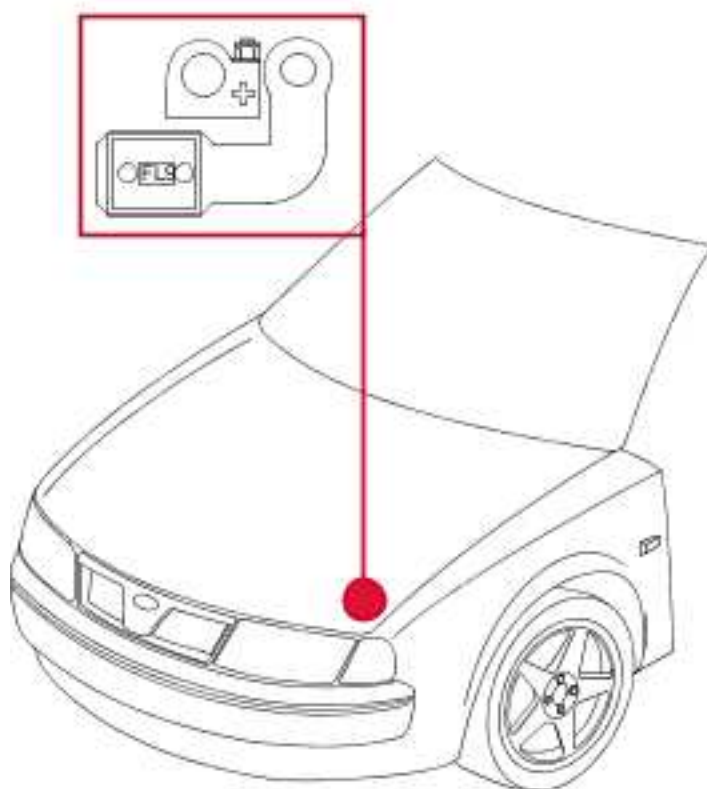

Bezpieczniki i Przełączniki

MITSUBISHI **CARISMA** 1.9 TD (F8QT) 1996 do 2000

ELEKTRONIKA

Bezpieczniki i Przełączniki

Bezpiecznik układu żarowego w komorze silnika, model z roku 1997 - 2000

Fuse FL9 - 80.0 A

Układ lampowy