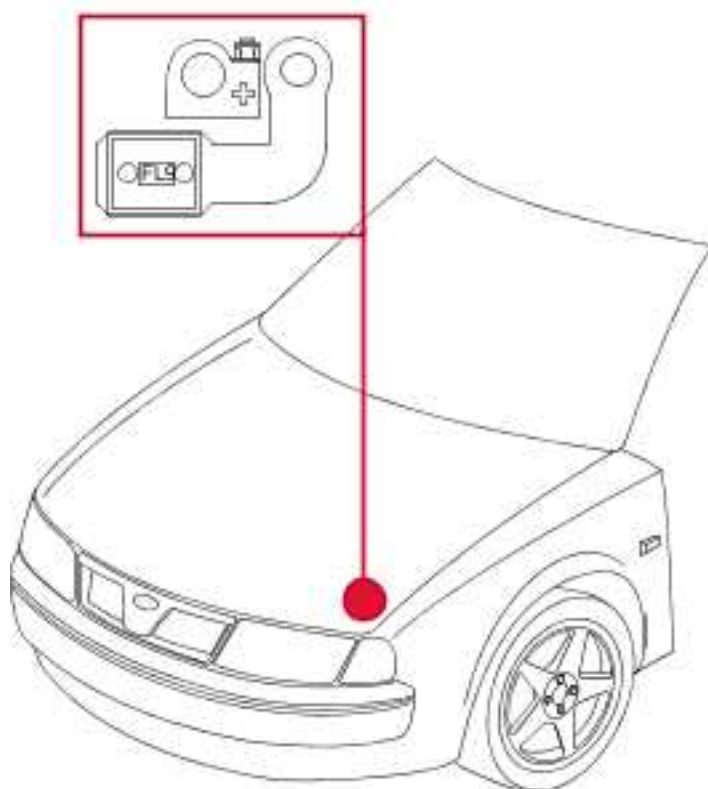

Fuse **FL9 - 60.0 A**

ABS